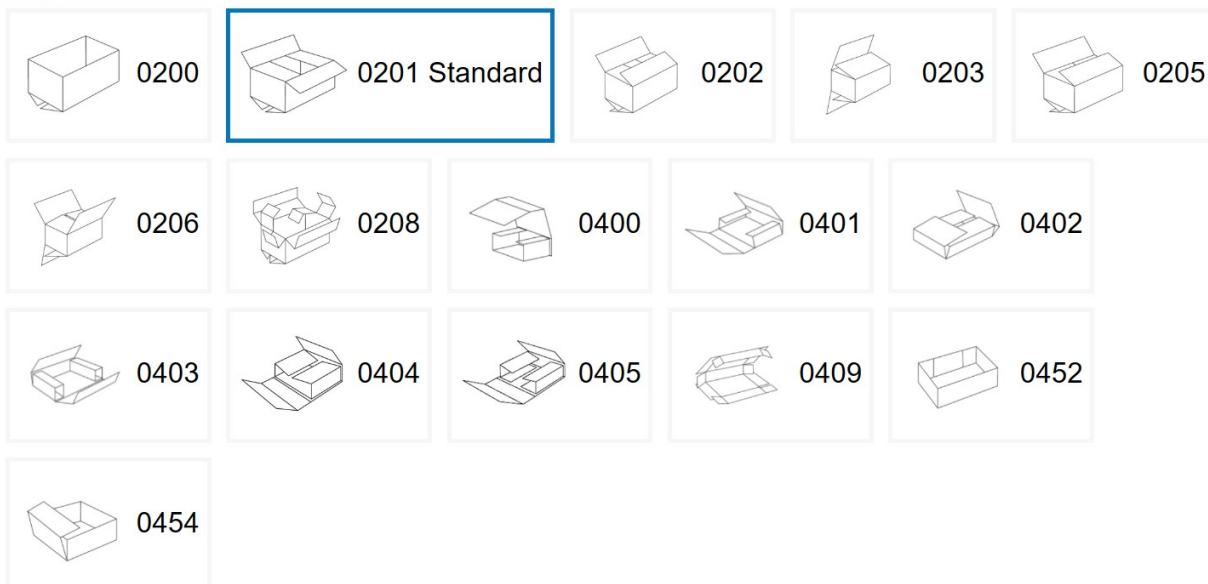

FEFCO-Bauart

Schicken Sie uns gerne Ihre Stückzahl, Maße, Stärke und FEFCO-Code zu und wir erstellen Ihnen ein individuelles Angebot !

Nutzen Sie hierzu gerne unseren vorgefertigten Konfigurator unter:

www.allpack-schwarz.de/karton-anfertigen

Mehr als 80% unserer Verpackungen sind bereits umweltfreundlich !

Seit über 38 Jahren... Ihr Partner in Verpackungsfragen